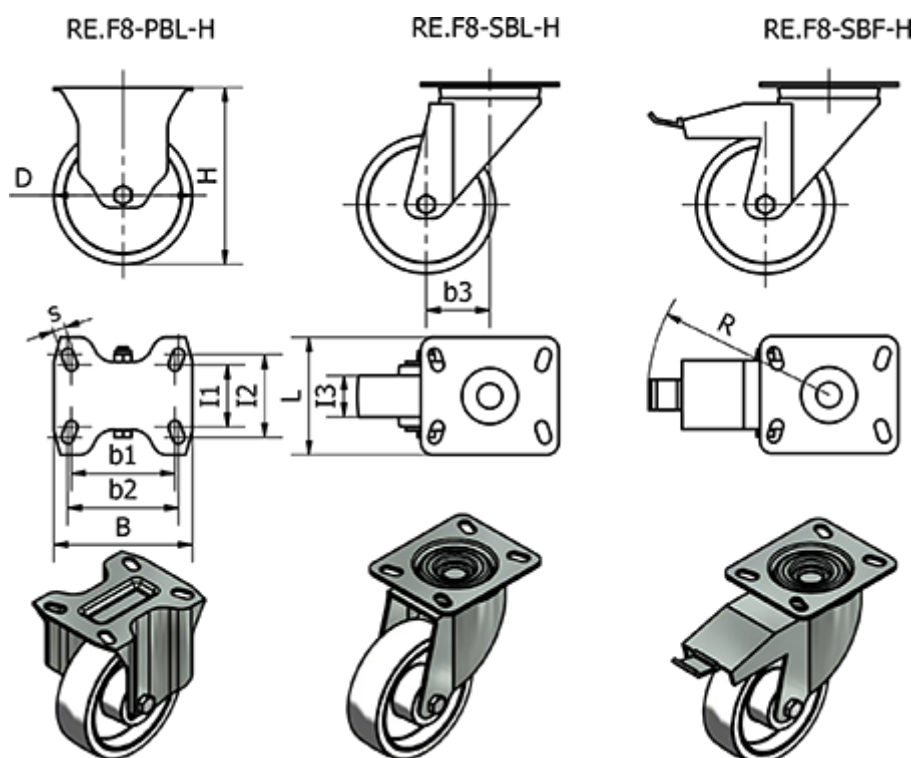

Varenummer: 2314450951  
 Beskrivelse: E+G kunststof hjul  
 RE.F8-100-PBL-H - Fast konsol i Galvaniseret stål

## Mål

B	= 100	I2	= 60	Vægt (g) = 990
b1	= 75	I3	= 30	
b2	= 80	Kode	= 450951	
b3	= 46	L	= 85	
D	= 100	R	= 123	
Dynamisk belastning (N)	= -	Rullemodstand (N)	= 1750	
H	= 138	s	= 9	
I1	= 45	Type	= RE.F8-100-PBL-H	